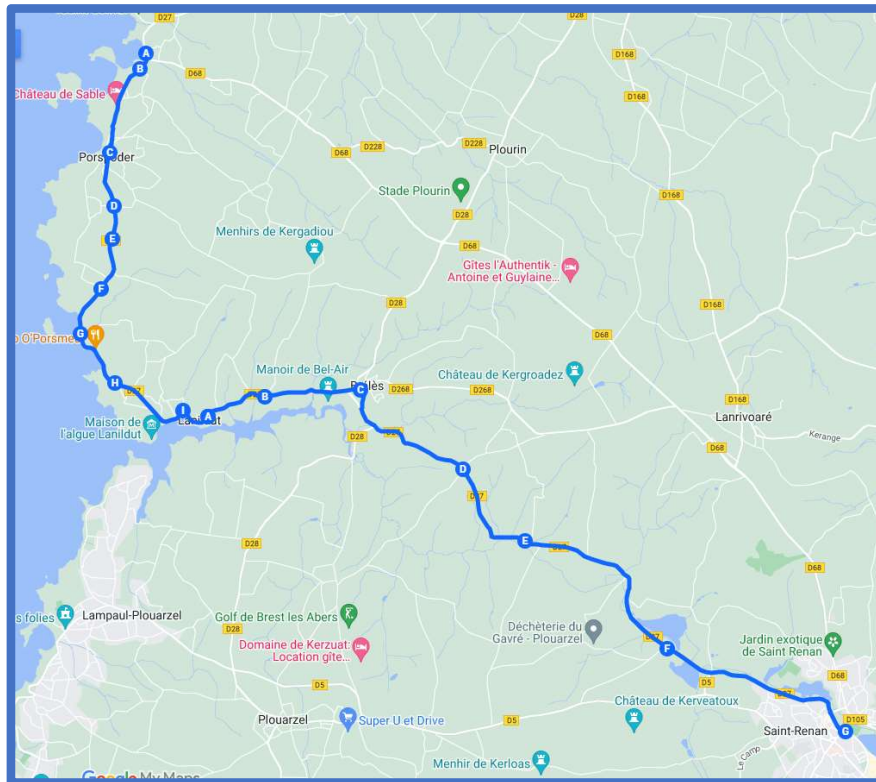

LANDUNVEZ – PORSPODER - LANILDUT – BRELES / BREST VIA SAINT RENAN

Pour les usagers dont les cours débutent à 9h00, il est possible d'utiliser les cars desservant les établissements de Saint-Renan (lignes 1661 et 1662) avec **une correspondance à la Gare routière de Saint-Renan** vers Brest. Ce dispositif est également possible pour certains retours du soir et du mercredi midi avec **une correspondance à la Gare routière de Saint-Renan**. **Se reporter au livret horaires des établissements de Saint-Renan.**