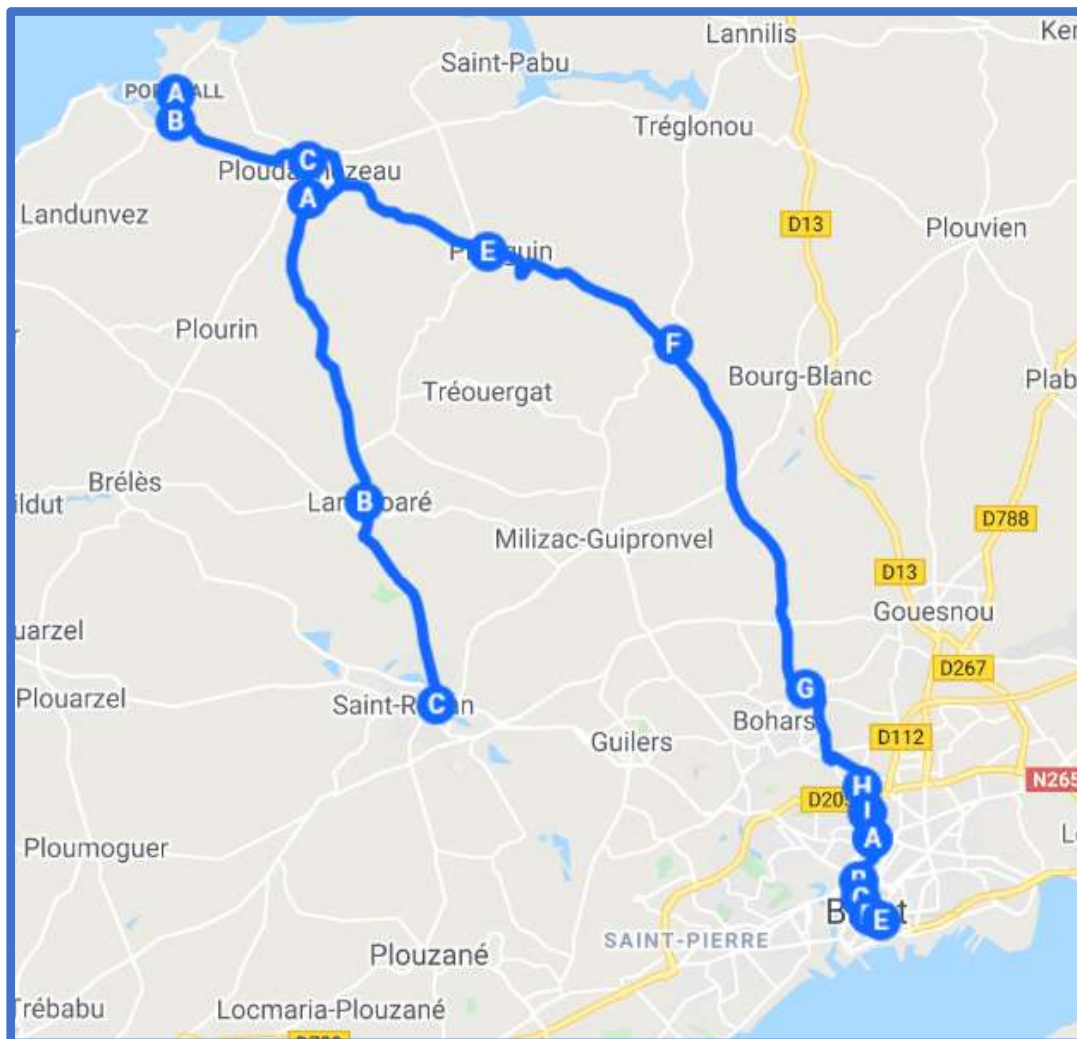

PLOUDALMEZEAU / BREST

La ligne 14 possède deux itinéraires différents selon les horaires :

- le premier démarre de Portsall vers Brest via Ploudalmézeau, Plouguin, Coat Méal
- le second démarre de Portsall vers Saint Renan en correspondance avec la ligne 12 pour Brest