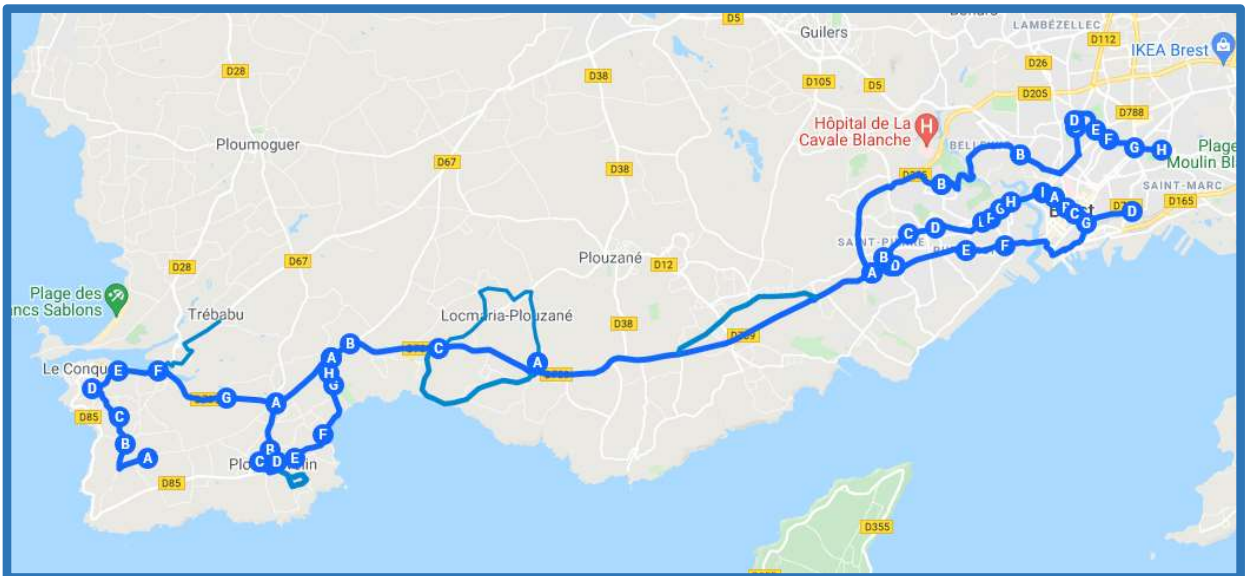

TREBABU - LE CONQUET – PLOUGONVELIN – LOCMARIA-PLOUZANE / BREST