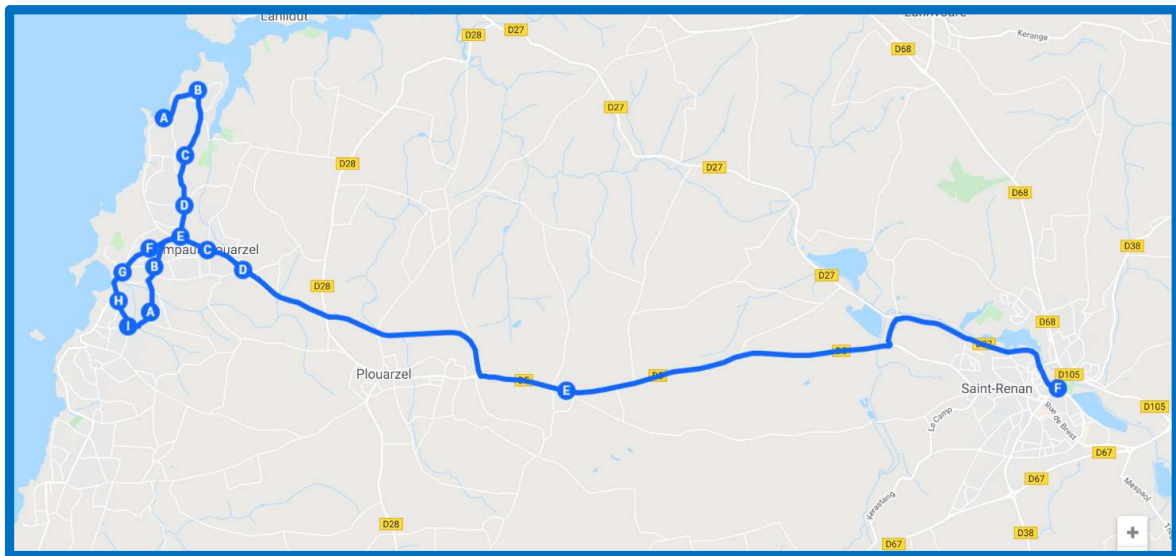

LAMPAUL-PLOUARZEL - PLOUARZEL / BREST VIA SAINT RENAN

Pour les usagers dont les cours débutent à 9h00, il est possible d'utiliser les cars desservant les établissements de Saint-Renan (lignes 1363, 1364, 1365, 1366 et 1367) avec **une correspondance à la Gare routière de Saint-Renan** vers Brest. Ce dispositif est également possible pour certains retours du soir et du mercredi midi avec **une correspondance à la Gare routière de Saint-Renan**.
Se reporter au livret horaires des établissements de Saint-Renan.