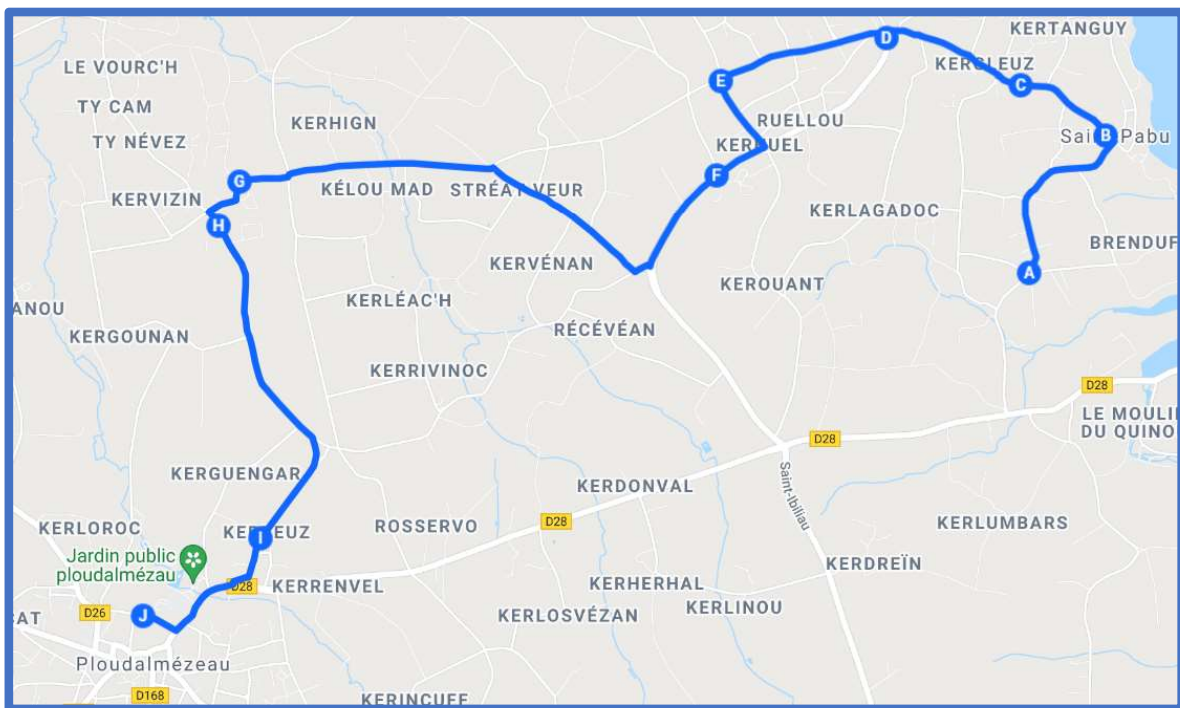

SAINT-PABU – LAMPAUL-LOUDALMEZEAU / BREST VIA LOUDALMEZEAU