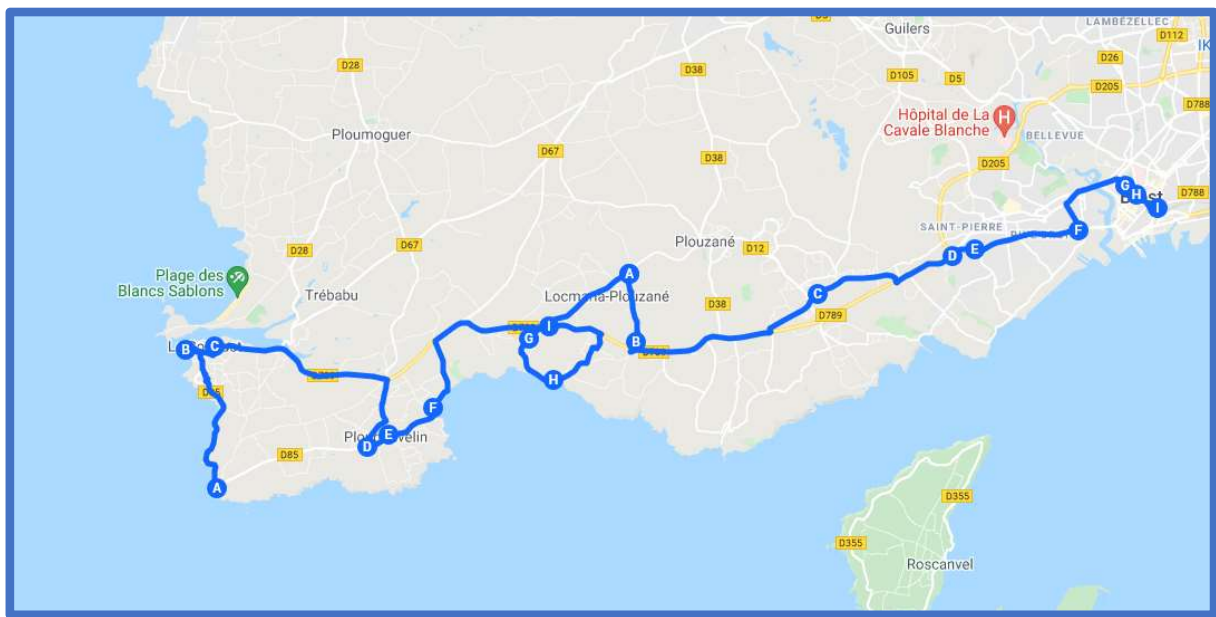

LE CONQUET / BREST