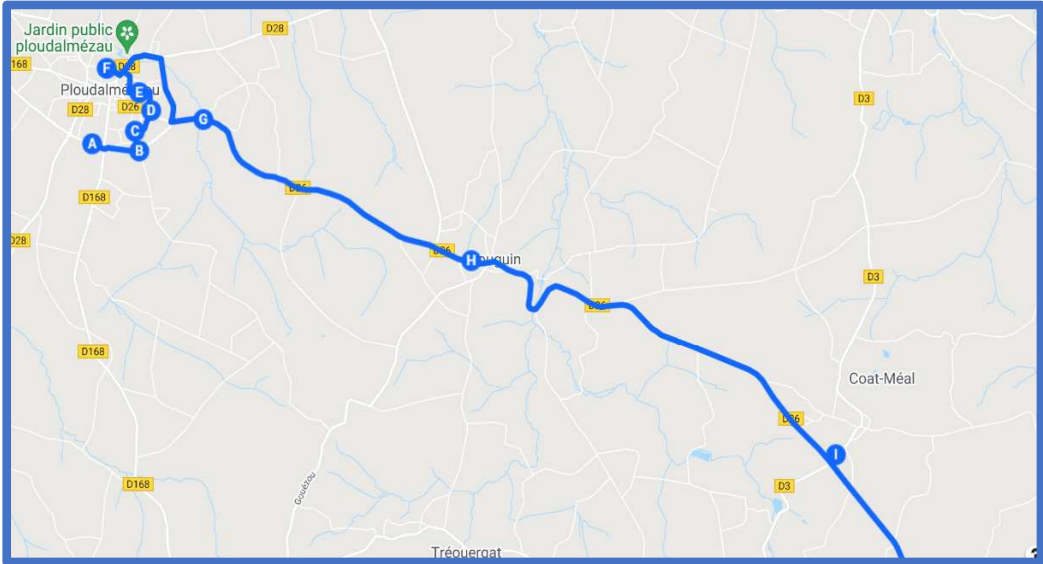

PLOUDALMEZEAU / BREST

BREIZHGO

Le réseau de transport public 100 % Bretagne

02 99 300 300

Prix appel local