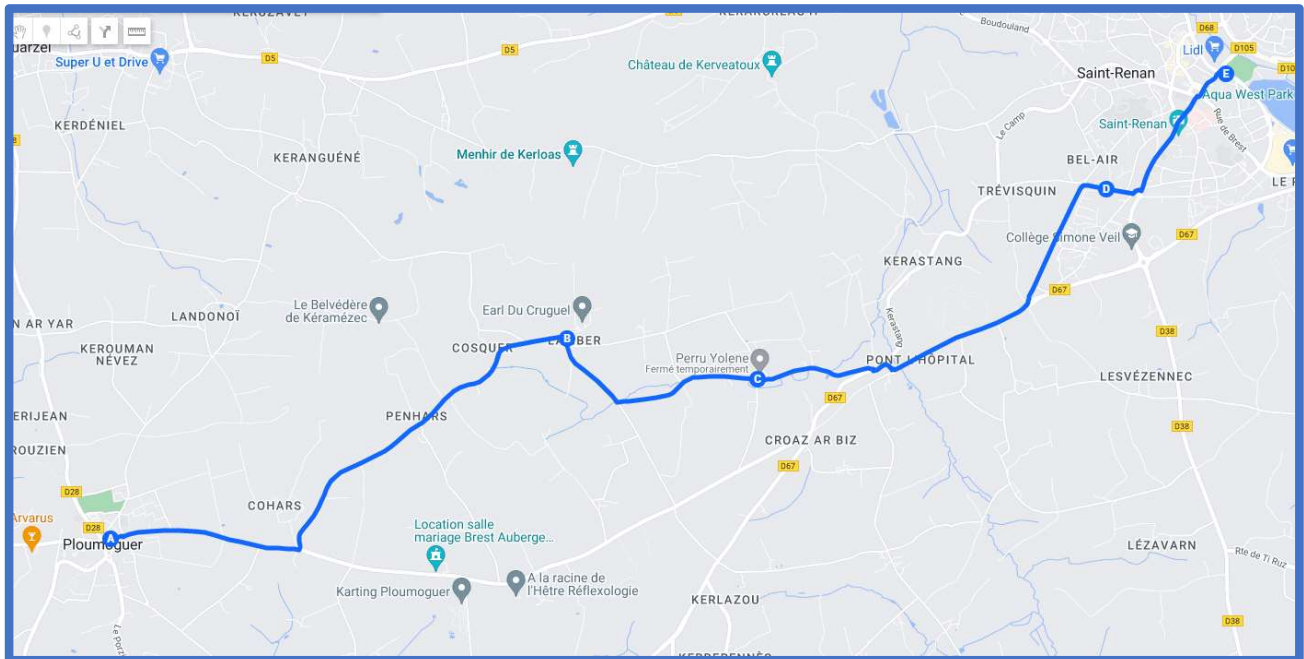

PLOUMOGUER / BREST VIA SAINT RENAN

Pour les usagers dont les cours débutent à 9h00, il est possible d'utiliser les cars desservant les établissements de Saint-Renan (lignes 1361 et 1362) avec **une correspondance à la Gare routière de Saint-Renan** vers Brest.

Ce dispositif est également possible pour certains retours du soir et du mercredi midi avec **une correspondance à la Gare routière de Saint-Renan**.

Se reporter au livret horaires des établissements de Saint-Renan.