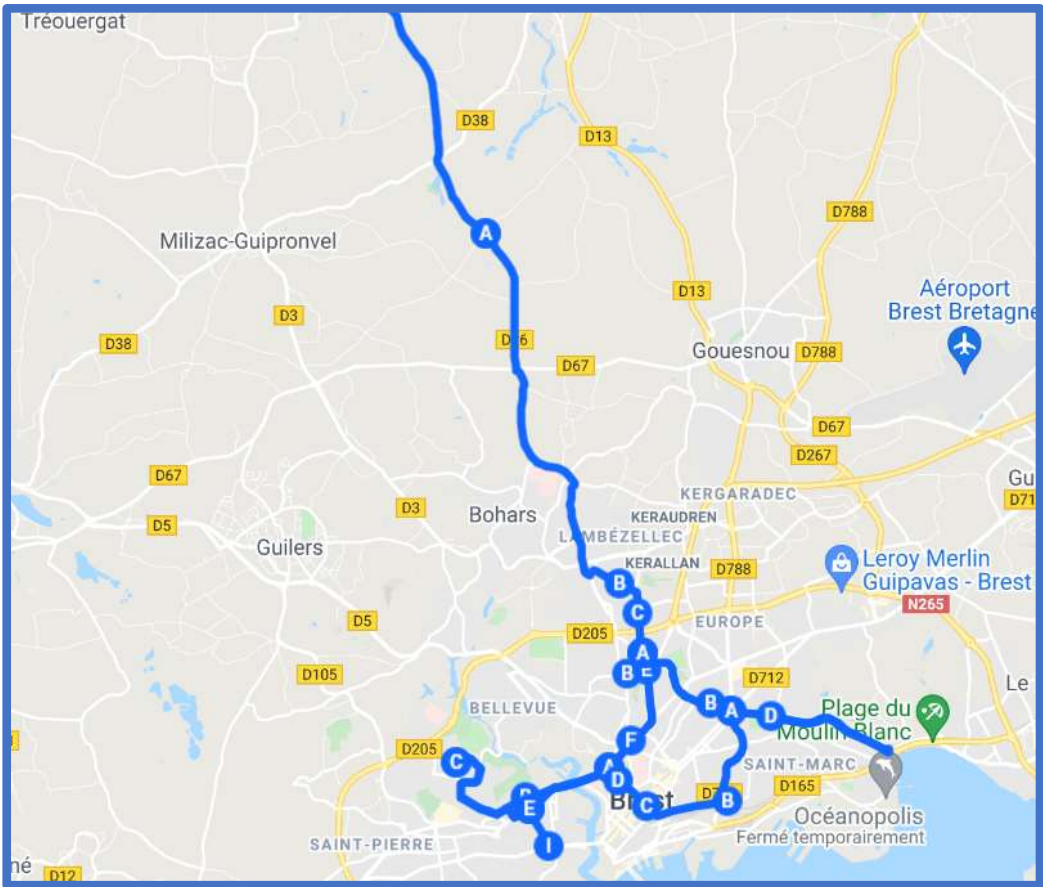

PLOUDALMEZEAU / BREST

BREIZHGO

Le réseau de transport public 100 % Bretagne

02 99 300 300

Prix appel local