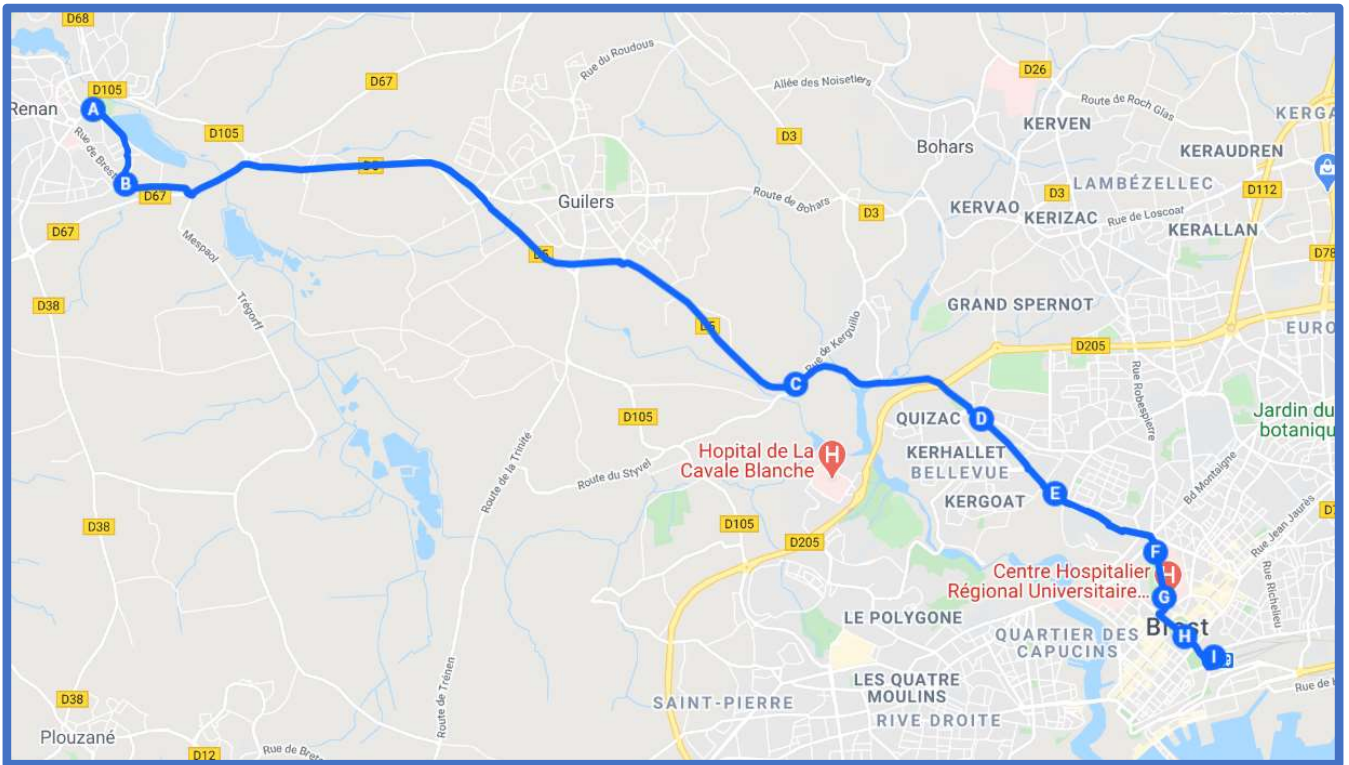

SAINT RENAN / BREST