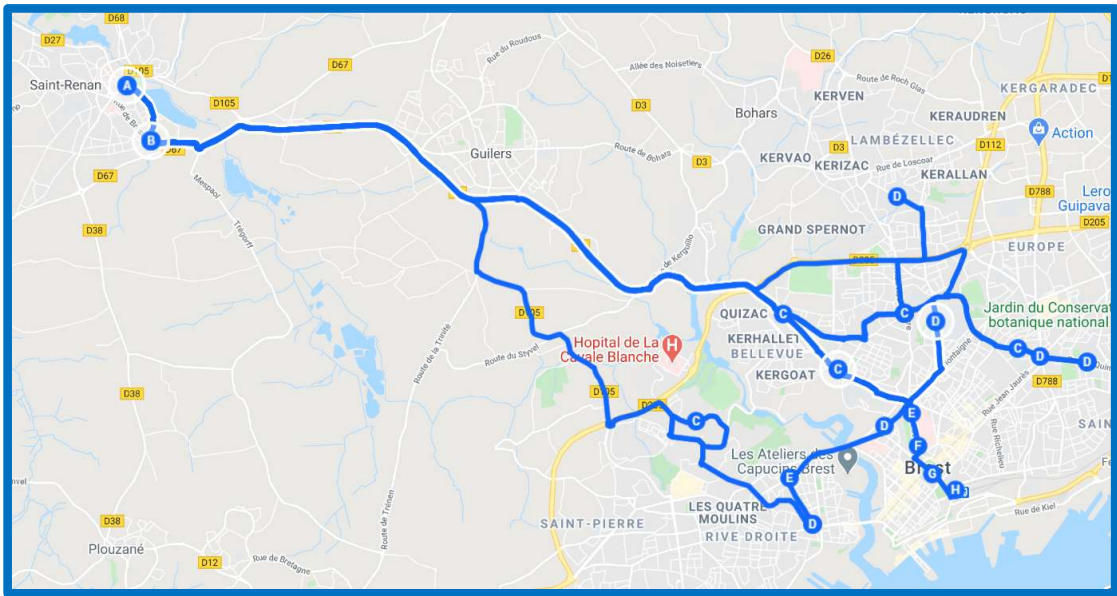

SAINT RENAN / BREST