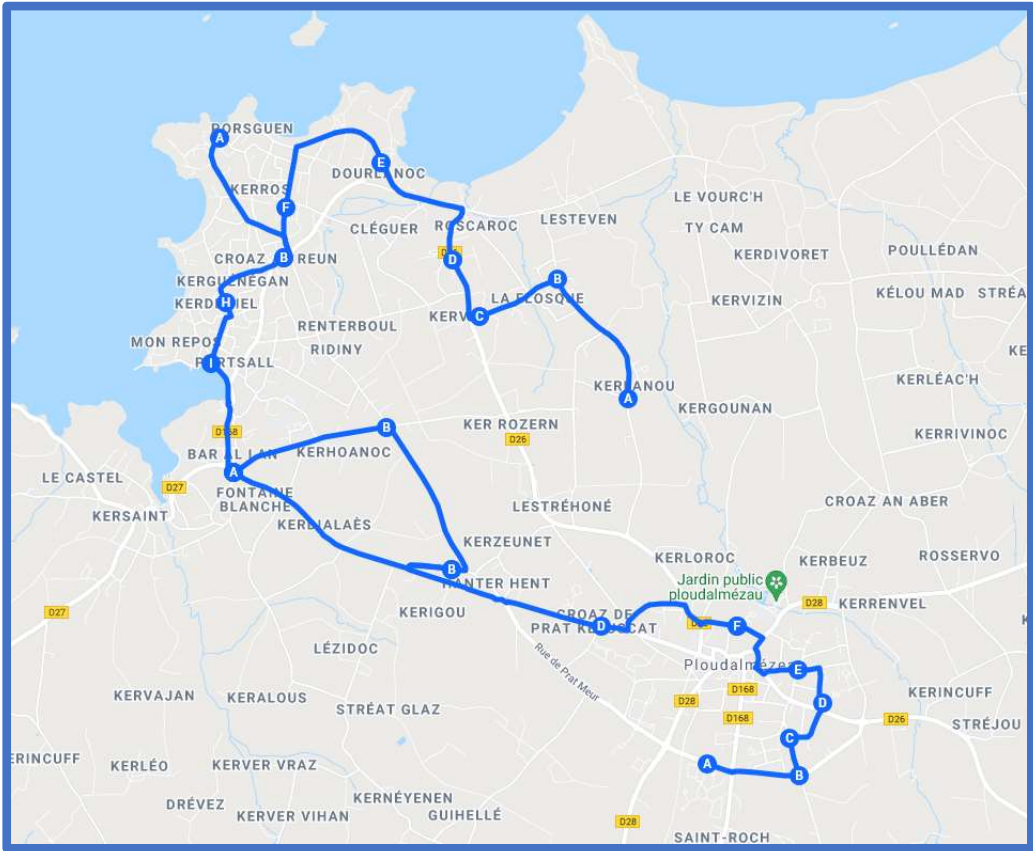

PORTSALL - PLOUDALMEZEAU / BREST VIA PLOUDALMEZEAU

BREIZHGO

Le réseau de transport public 100% Bretagne

02 99 300 300

Prix appel local