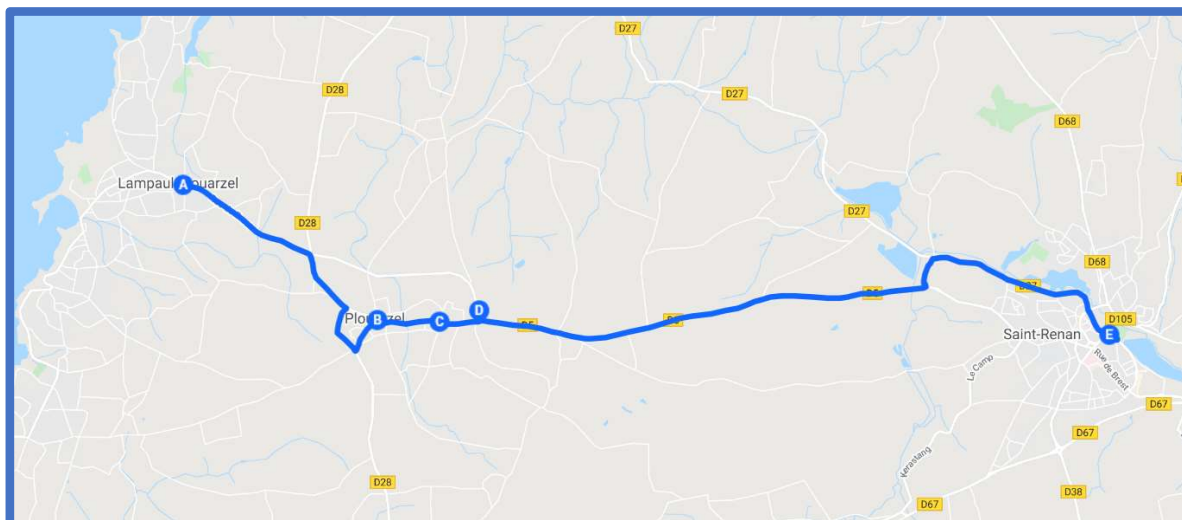

Les élèves des communes de **Lampaul-Plouarzel, Plouarzel, Ploumoguier, Brélès, Lanildut, Porspoder, Landunvez, Plourin, Ploudalmézeau** et **Lanrivoaré** sont acheminés vers la gare routière de **Saint Renan** pour une correspondance en fonction de l'établissement de destination (Circuits 1220, 1221, 1222, 1223, 1224, 1225, 1226, 1227, 1228 OU 1229) et inversement pour le retour.

Inscription scolaire : www.breizhgo.bzh - 02 99 300 300

Exploitant des services : LE ROUX BUS ET CARS

ELORN BUS ET CARS

ARRÊTS DESSERVIS PAR ETABLISSEMENT

Etablissements desservis	Nom de l'arrêt
Lycée Sainte Anne	BREST Foch
	BREST Donnart
Lycée Harteloire	BREST Harteloire
	BREST La Motte Picquet
Lycée La Croix Rouge / Kérichen	BREST Blum
	BREST Kérinou
Lycée La Croix Rouge	BREST Kerraloche - La Croix Rouge
	BREST Mirabeau
Lycée Kérichen	BREST Saint Luc
Lycée Lesven, Kérichen, Vauban	BREST Kérichen Lycées
	BREST Kérichen Lesven
Lycée Lanroze / Lycée Vauban	BREST Lanroze
Collège Anna Marly	BREST Braille
	BREST Hoche
Lycée de l'Iroise / Collège et Lycée Charles De Foucauld / Tram	BREST Strasbourg rue Louppe
Collège et Lycée Charles De Foucauld	BREST Le Bot Haut
Lycée Fénélon	BREST Forestou
	BREST Gare Routière
Collège Pen Ar C'hleuz	BREST Giloux
Centre-Ville	BREST Liberté Quartz
Collège Fontaine Margot (ex Kéranroux)	Brest Kéranroux
Collège Saint-Vincent	Brest Panier Fleuri
	Brest Saint-Pierre
Collège de Kerbonne	Brest Cosmao Prétôt
Lycée Dupuy De Lome	BREST Dupuy De Lome
Lycée Anne Marie Javouhey	BREST Prat Ledan
Lycée Dupuy De Lome / Lycée Anne Marie Javouhey	BREST Landais
Lycée Amiral Ronarc'h	BREST Amiral Ronarc'h
Facultés	BREST Kermenguy
	BREST Hôpital Morvan

LAMPAUL PLOUARZEL / BREST VIA SAINT RENAN

La ligne 13 dessert les communes de **Lampaul-Plouarzel** et **Plouarzel**.
Les dessertes Saint Renan vers Brest sont assurées en correspondance
par la ligne 12.