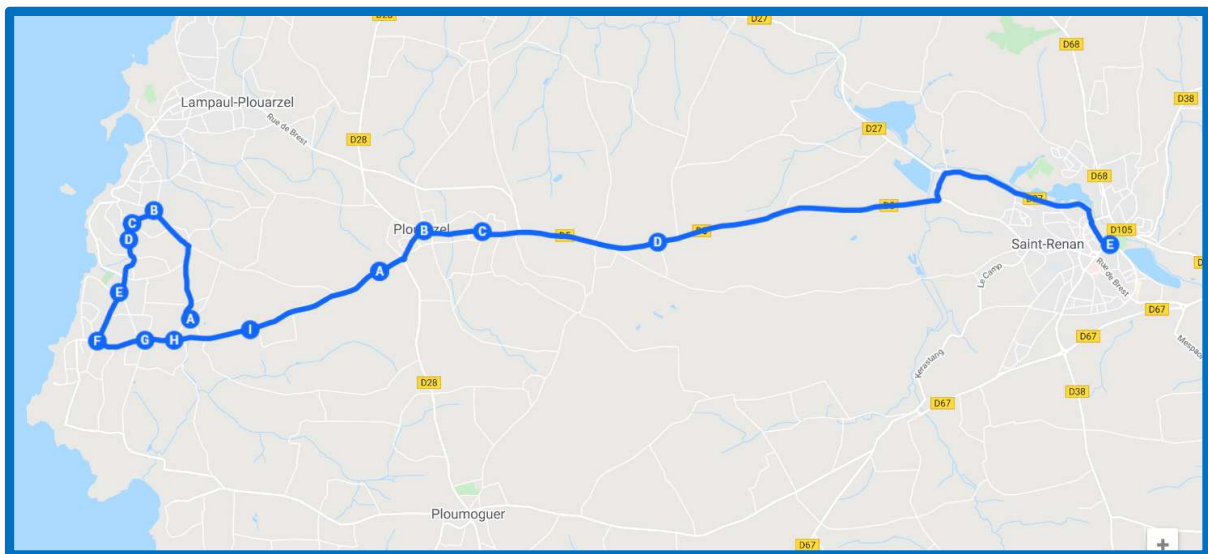

PLOUARZEL / BREST VIA SAINT RENAN

Pour les usagers dont les cours débutent à 9h00, il est possible d'utiliser les cars desservant les établissements de Saint-Renan (lignes 1363, 1364 et 1367) avec **une correspondance à la Gare routière de Saint-Renan** vers Brest. Ce dispositif est également possible pour certains retours du soir et du mercredi midi avec **une correspondance à la Gare routière de Saint-Renan**. **Se reporter au livret horaires des établissements de Saint-Renan.**