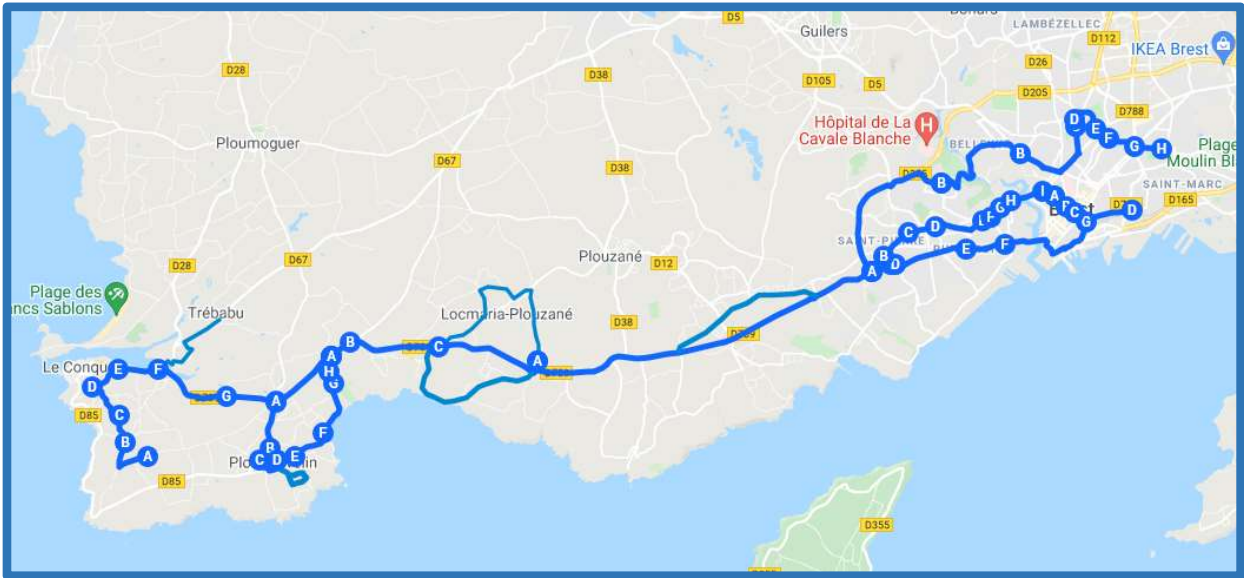

BREIZHGO

Le réseau de transport public 100 % Bretagne

02 99 300 300

Prix appel local

TREBABU - LE CONQUET – PLOUGONVELIN – LOCMARIA-PLOUZANÉ / BREST

TREBABU - LE CONQUET – PLOUGONVELIN – LOCMARIA-PLOUZANE / BREST