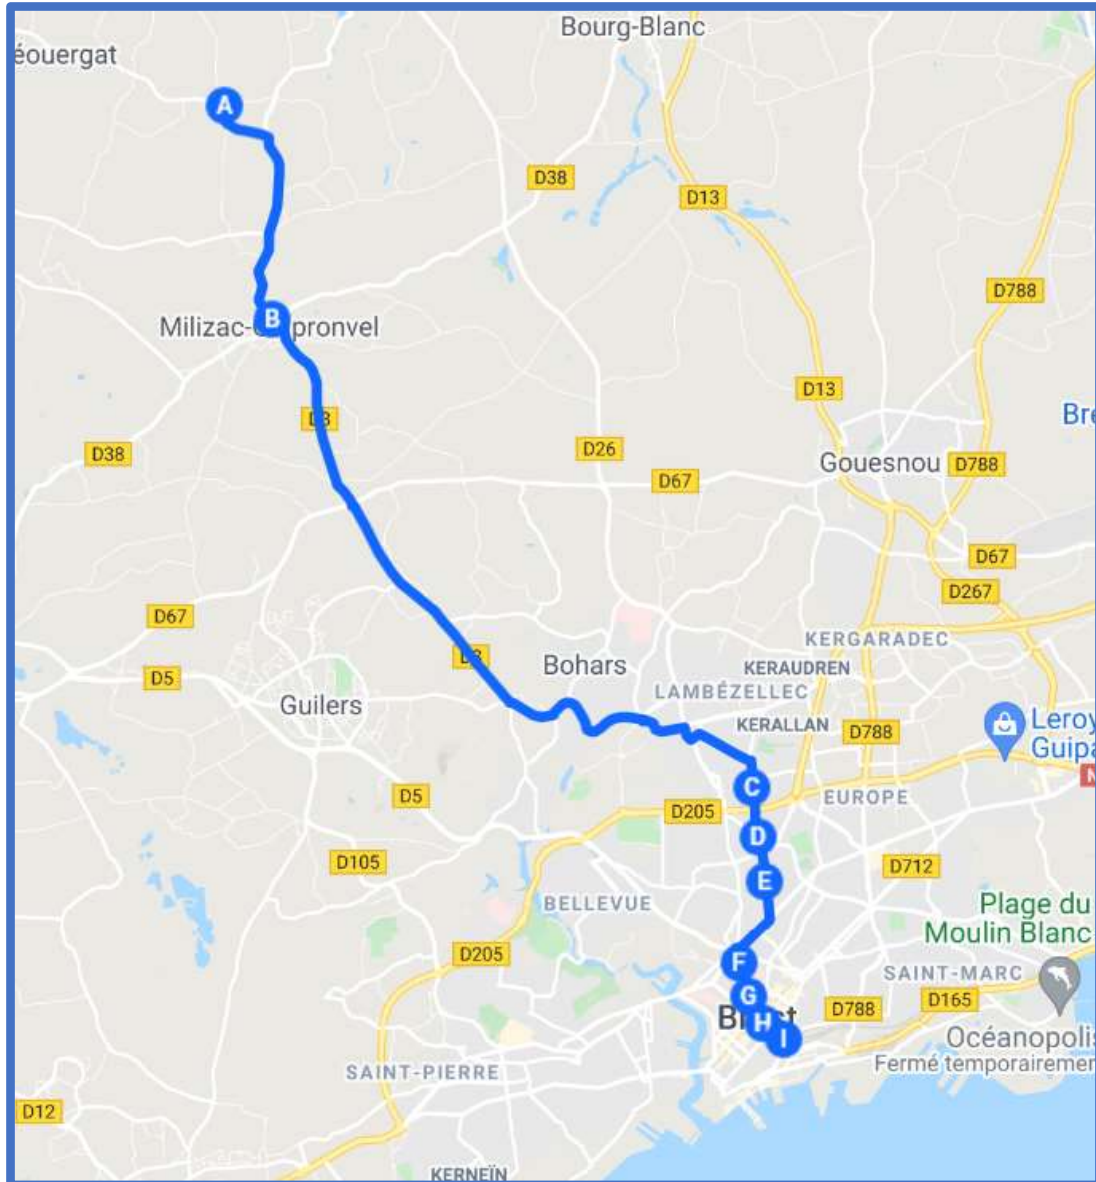

MILIZAC-GUIPRONVEL / BREST