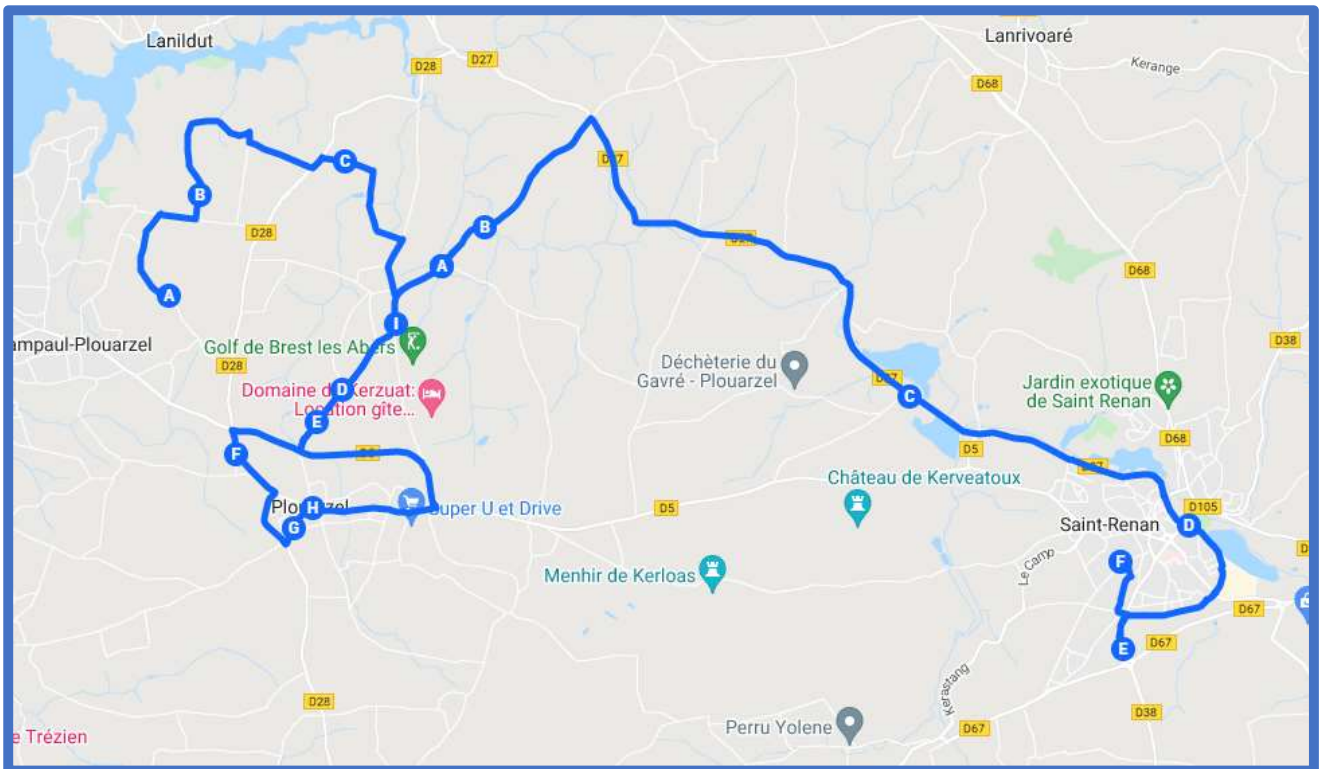

PLOUARZEL / SAINT RENAN