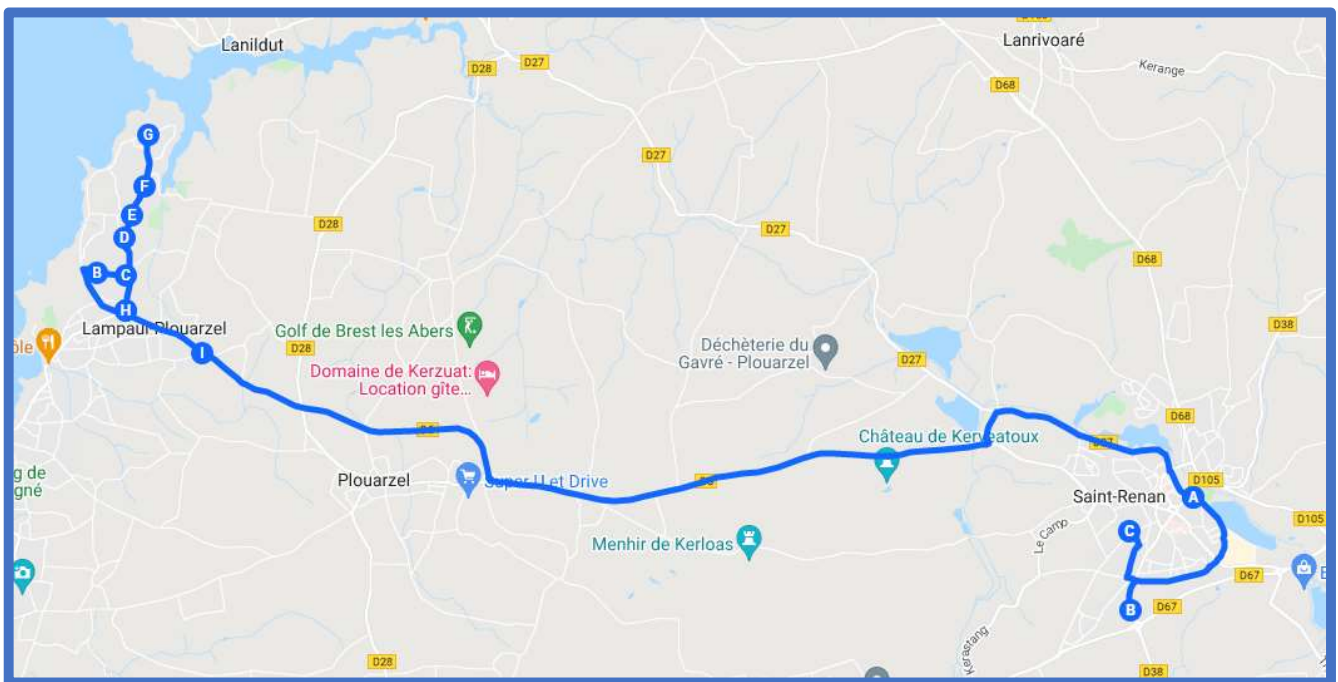

## PLOUARZEL / SAINT RENAN

Jours de fonctionnement	LMMeJV	Jours de fonctionnement	LMJV	Me
PLOUARZEL Goursehen	07 :28	SAINT RENAN Collège Saint-Stanislas	16:50	12:05
PLOUARZEL Penn ar Prat	07:30	SAINT RENAN Collège Simone Veil	17 :05	12:45
PLOUARZEL Kerellou	07:36	SAINT RENAN Gare Routière	17:10	12:50
PLOUARZEL Kermaïdic	07:38	PLOUARZEL Lokournan Vihan	17:15	12:55
PLOUARZEL Kervoulou	07:40	PLOUARZEL Saint-Eloi	17:23	13:04
PLOUARZEL Keranna	07:43	PLOUARZEL Kermaria	17:25	13:05
PLOUARZEL Kervourt	07:46	PLOUARZEL Route de Saint-Eloi	17:27	13:07
PLOUARZEL Les Halles	07:48	PLOUARZEL Kermaïdic	17:28	13:08
PLOUARZEL Route de Saint-Eloi	07:51	PLOUARZEL Kervoulou	17:29	13:09
PLOUARZEL Kermaria	07:53	PLOUARZEL Keranna	17:32	13:12
PLOUARZEL Saint-Eloi	07:55	PLOUARZEL Kervourt	17:34	13:14
PLOUARZEL Lokournan Vihan	08:04	PLOUARZEL Les Halles	17:36	13:16
SAINT RENAN Gare Routière	08:08	PLOUARZEL Goursehen	17 :39	13 :19
SAINT RENAN Collège Simone Veil	08:11	PLOUARZEL Penn Ar Prat	17:42	13:22
SAINT RENAN Collège Saint-Stanislas	08:15	PLOUARZEL Kerellou	17:47	13:27

# PLOUARZEL / SAINT RENAN

## PLOUARZEL / SAINT RENAN

Jours de fonctionnement	LMMeJV	Jours de fonctionnement	LMJV	Me
PLOUARZEL Rue des Goëlettes	07:40	SAINT RENAN Collège Saint-Stanislas	16:45	12:20
PLOUARZEL Rue de Rubian	07:41	SAINT RENAN Collège Simone Veil	17:05	12:45
PLOUARZEL Kervillon	07:43	SAINT RENAN Gare Routière	17:10	12 :50
PLOUARZEL Ker Eol	07:45	PLOUARZEL Languis	17:17	12:57
PLOUARZEL Office du Tourisme	07:49	PLOUARZEL Office du Tourisme	17:22	13:02
PLOUARZEL Languis	07:54	PLOUARZEL Ker Eol	17:27	13:07
SAINT RENAN Gare Routière	08:00	PLOUARZEL Kervillon	17:29	13:09
SAINT RENAN Collège Simone Veil	08:04	PLOUARZEL Rue de Rubian	17:31	13:11
SAINT RENAN Collège Saint-Stanislas	08:08	PLOUARZEL Rue des Goëlettes	17:33	13:13

# LAMPAUL-PLOUARZEL / SAINT RENAN