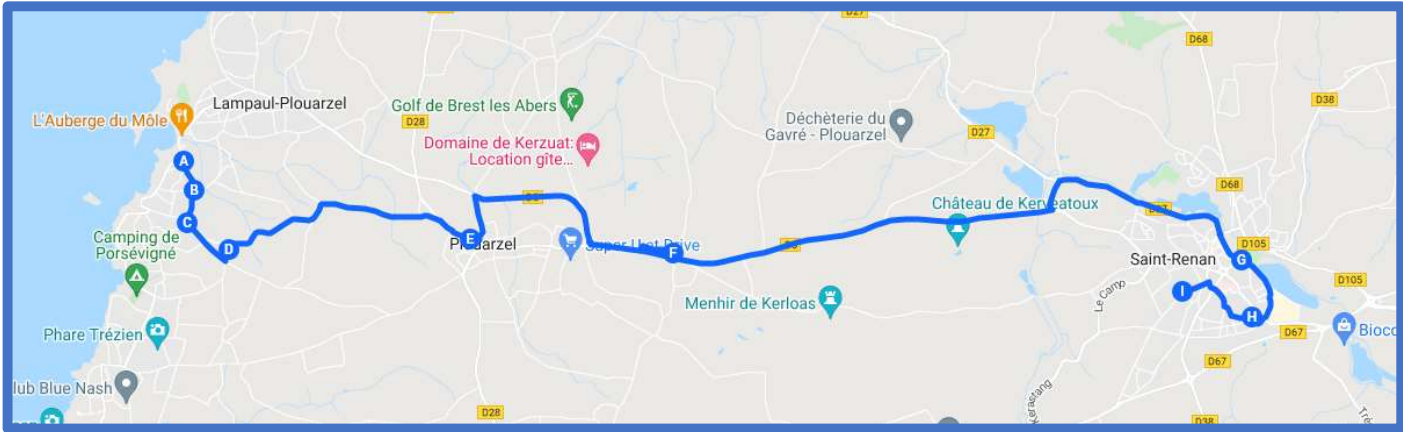

# PLOUARZEL / SAINT RENAN

## PLOUARZEL / SAINT RENAN

Jours de fonctionnement	LMMeJV	Jours de fonctionnement	LMJV	Me
PLOUARZEL Goursehen	07 :28	SAINT RENAN Collège Saint-Stanislas	16:50	12:05
PLOUARZEL Penn ar Prat	07:30	SAINT RENAN Collège Simone Veil	17 :05	12:45
PLOUARZEL Kerellou	07:36	SAINT RENAN Gare Routière	17:10	12:50
PLOUARZEL Kermaïdic	07:38	PLOUARZEL Lokournan Vihan	17:15	12:55
PLOUARZEL Kervoulou	07:40	PLOUARZEL Saint-Eloi	17:23	13:04
PLOUARZEL Keranna	07:43	PLOUARZEL Kermaria	17:25	13:05
PLOUARZEL Kervourt	07:46	PLOUARZEL Route de Saint-Eloi	17:27	13:07
PLOUARZEL Les Halles	07:48	PLOUARZEL Kermaïdic	17:28	13:08
PLOUARZEL Route de Saint-Eloi	07:51	PLOUARZEL Kervoulou	17:29	13:09
PLOUARZEL Kermaria	07:53	PLOUARZEL Keranna	17:32	13:12
PLOUARZEL Saint-Eloi	07:55	PLOUARZEL Kervourt	17:34	13:14
PLOUARZEL Lokournan Vihan	08:04	PLOUARZEL Les Halles	17:36	13:16
SAINT RENAN Gare Routière	08:08	PLOUARZEL Goursehen	17 :39	13 :19
SAINT RENAN Collège Simone Veil	08:11	PLOUARZEL Penn Ar Prat	17:42	13:22
SAINT RENAN Collège Saint-Stanislas	08:15	PLOUARZEL Kerellou	17:47	13:27