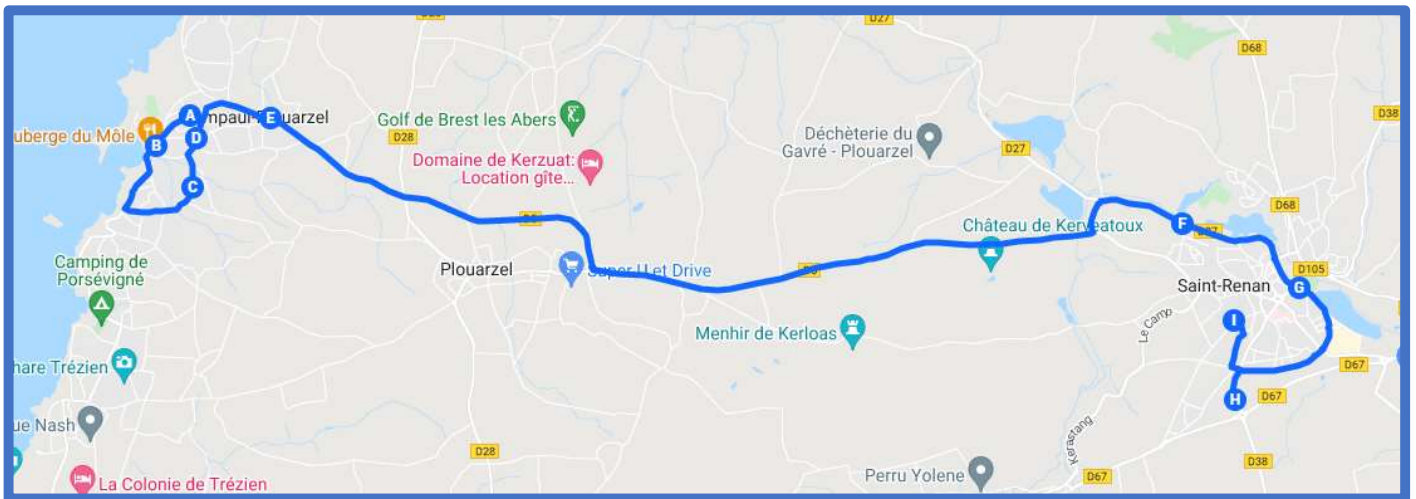

## PLOUARZEL / SAINT RENAN

Jours de fonctionnement	LMMeJV	Jours de fonctionnement	LMJV	Me
PLOUARZEL Rue des Goëlettes	07:40	SAINT RENAN Collège Saint-Stanislas	16:45	12:20
PLOUARZEL Rue de Rubian	07:41	SAINT RENAN Collège Simone Veil	17:05	12:45
PLOUARZEL Kervillon	07:43	SAINT RENAN Gare Routière	17:10	12 :50
PLOUARZEL Ker Eol	07:45	PLOUARZEL Languis	17:17	12:57
PLOUARZEL Office du Tourisme	07:49	PLOUARZEL Office du Tourisme	17:22	13:02
PLOUARZEL Languis	07:54	PLOUARZEL Ker Eol	17:27	13:07
SAINT RENAN Gare Routière	08:00	PLOUARZEL Kervillon	17:29	13:09
SAINT RENAN Collège Simone Veil	08:04	PLOUARZEL Rue de Rubian	17:31	13:11
SAINT RENAN Collège Saint-Stanislas	08:08	PLOUARZEL Rue des Goëlettes	17:33	13:13

# LAMPAUL-PLOUARZEL / SAINT RENAN

## LAMPAUL-PLOUARZEL / SAINT RENAN

Jours de fonctionnement	LMMeJV	Jours de fonctionnement	LMJV	Me
LAMPAUL-PLOUARZEL Bibliothèque	07:37	SAINT RENAN Collège Saint-Stanislas	16:50	12:05
LAMPAUL-PLOUARZEL Gouérou (angle Allée verte)	07:41	SAINT RENAN Collège Simone Veil	17:05	12:45
LAMPAUL-PLOUARZEL Allée verte	07:43	SAINT RENAN Gare routière	17 :10	12 :50
LAMPAUL-PLOUARZEL Rohennic	07:44	LAMPAUL-PLOUARZEL Ty Névez	17:25	13:05
LAMPAUL-PLOUARZEL Les Roches	07:45	LAMPAUL-PLOUARZEL Aire multimodale	17:27	13:07
LAMPAUL-PLOUARZEL Péléoc	07:46	LAMPAUL-PLOUARZEL Bibliothèque	17:29	13:09
LAMPAUL-PLOUARZEL Porscave	07:47	LAMPAUL-PLOUARZEL Gouérou (angle Allée verte)	17:31	13:11
LAMPAUL-PLOUARZEL Bibliothèque	07:53	LAMPAUL-PLOUARZEL Allée verte	17:32	13:12
LAMPAUL-PLOUARZEL Ty Névez	07:57	LAMPAUL-PLOUARZEL Rohennic	17:34	13:14
SAINT RENAN Gare routière	08:10	LAMPAUL-PLOUARZEL Les Roches	17:36	13:16
SAINT RENAN Collège Simone Veil	08:14	LAMPAUL-PLOUARZEL Péléoc	17:37	13:17
SAINT RENAN Collège Saint-Stanislas	08:19	LAMPAUL-PLOUARZEL Porscave	17:38	13:18

## LAMPAUL-PLOUARZEL / SAINT RENAN