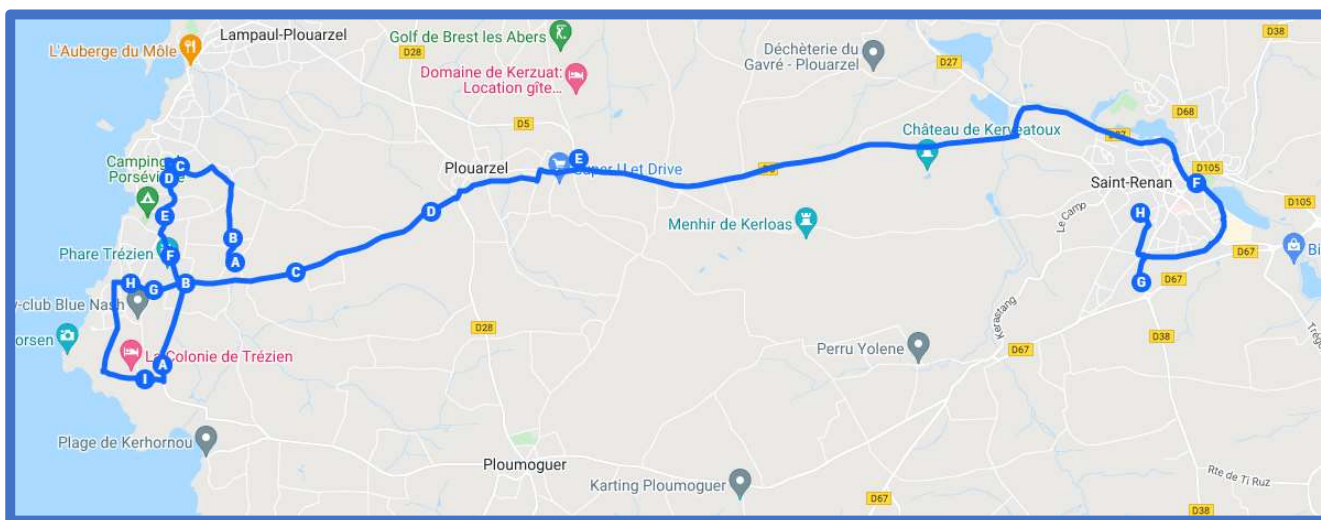

# PLOUMOGUER / SAINT RENAN

## PLOUMOGUER / SAINT RENAN

**BREIZHGO**

Le réseau de transport public 100 % Bretagne

Région  
**BRETAGNE**

 **02 99 300 300**

Prix appel local

## PLOUMOGUER / SAINT RENAN

Jours de Fonctionnement	LMMeJV	Jours de Fonctionnement	LMJV	Me
PLOUMOGUER Kéranfloc'h	07:25	SAINT RENAN Collège Saint-Stanislas	16:40	12:25
PLOUMOGUER Kerescar	07:29	SAINT RENAN Collège Simone Veil	17:05	12:45
PLOUMOGUER Langueriec	07:31	SAINT RENAN Gare Routière	17 :10	12 :50
PLOUMOGUER Ecole Saint-Joseph	07:33	PLOUMOGUER Kervoquin	17:16	12:56
PLOUMOGUER Landonoi	07:35	PLOUMOGUER Lamber	17:19	12:59
PLOUMOGUER Bourg	07:39	PLOUMOGUER Penhars	17:22	13:02
PLOUMOGUER Penhars	07:41	PLOUMOGUER Kéranfloc'h	17:27	13:07
PLOUMOGUER Lamber	07:43	PLOUMOGUER Kerescar	17:29	13:09
PLOUMOGUER Kervoquin	07:45	PLOUMOGUER Langueriec	17:31	13:11
SAINT RENAN Gare Routière	08:00	PLOUMOGUER Bourg	17:34	13:13
SAINT RENAN Collège Simone Veil	08:05	PLOUMOGUER Ecole Saint-Joseph	17:36	13:15
SAINT RENAN Collège Saint-Stanislas	08:10	PLOUMOGUER Landonoi	17:37	13:17

# PLOUARZEL / SAINT RENAN