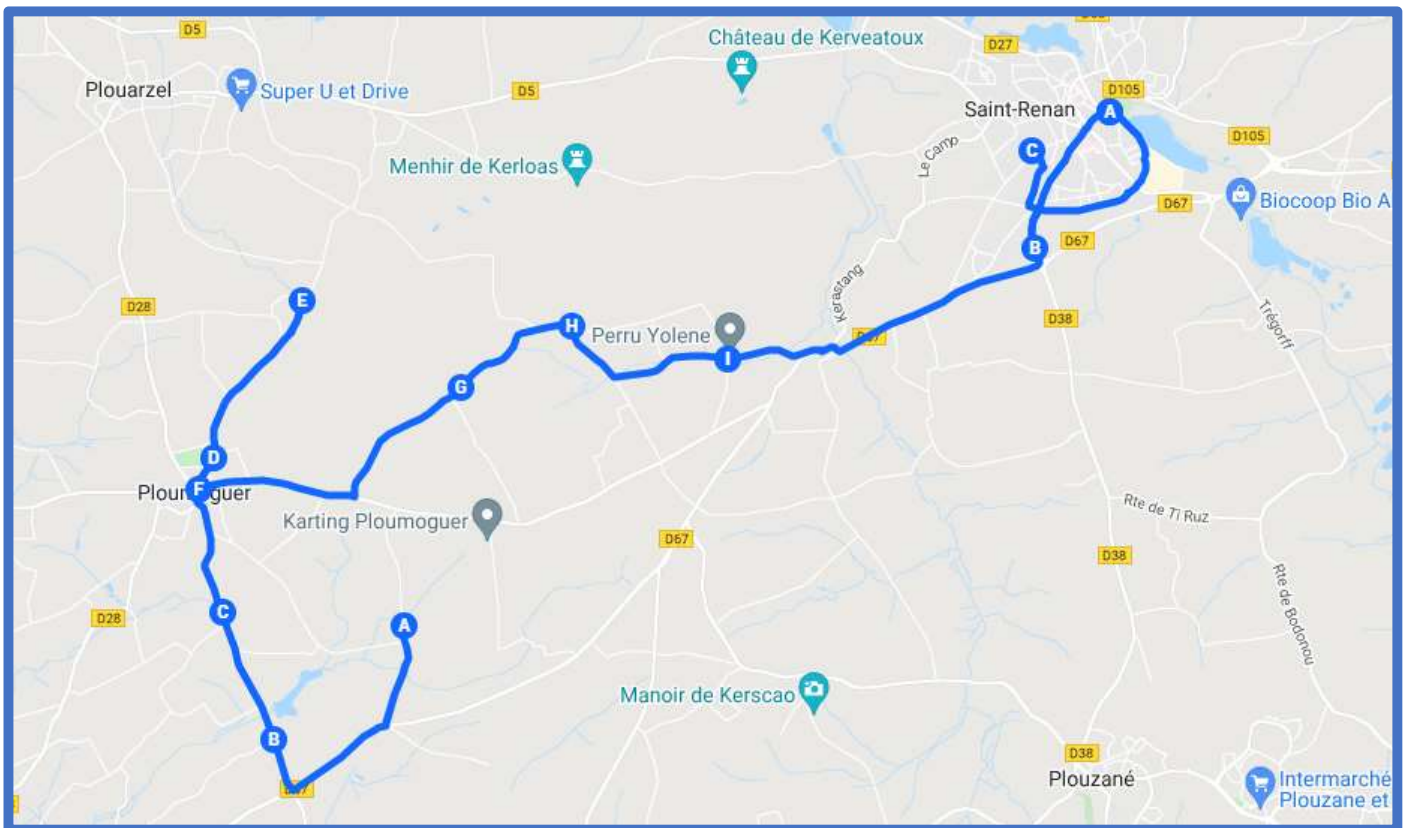

PLOUMOGUER / SAINT RENAN

BREIZHGO

Le réseau de transport public 100 % Bretagne

Région
BRETAGNE

02 99 300 300

Prix appel local